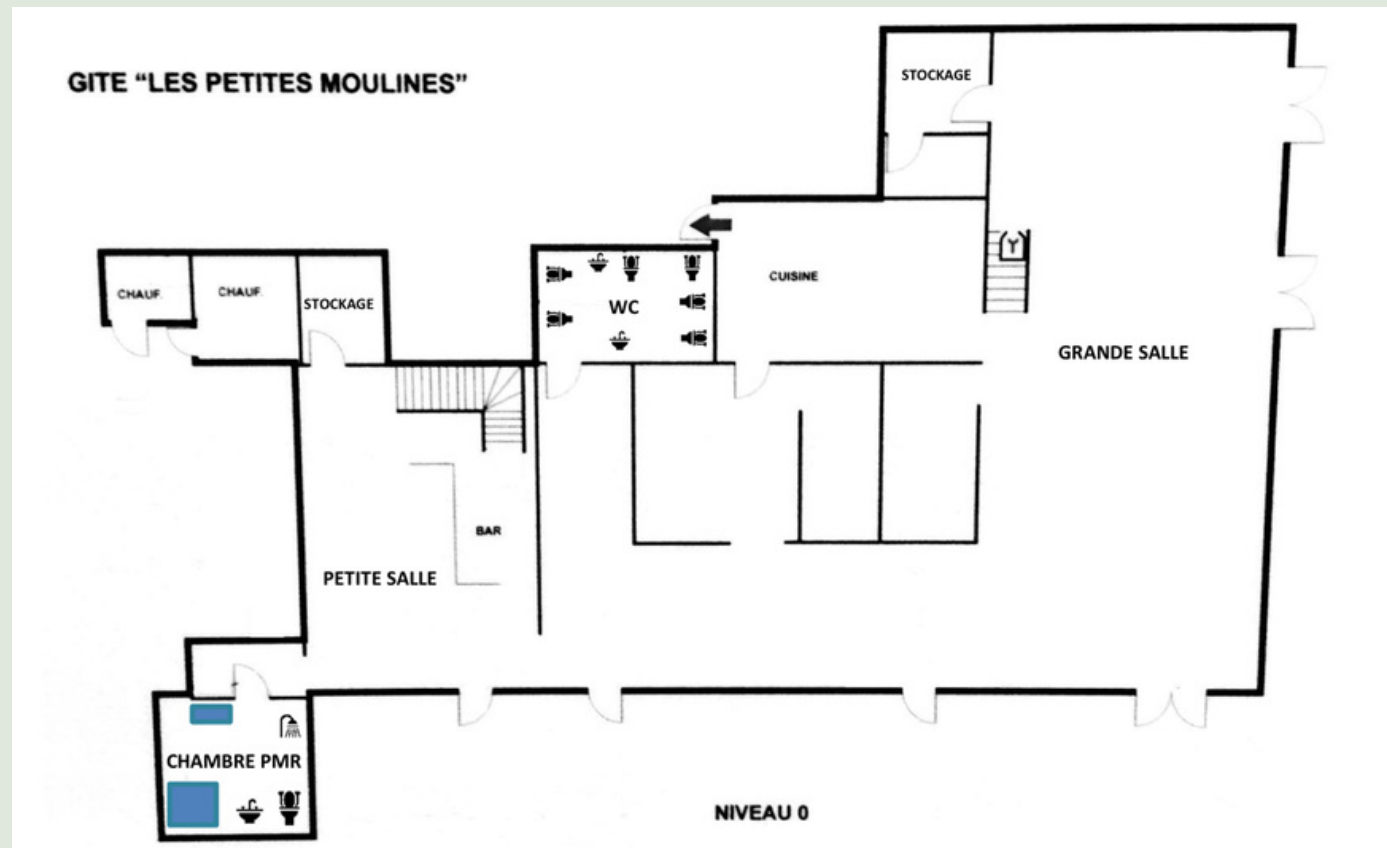

Gîte grande capacité en Sarthe

Gîte convivial
LES PETITES MOULINES

Basé à DEGRÉ,
à seulement 15 minutes du Mans

Plus de 60 couchages sur place
(repartis en 25 lits 1 place / 15 lits 2 place et 3 lits superposés)

Une grande salle de 120 personnes
Une petite salle de 10 personnes

Une cuisine professionnelle équipée

Lieu de réception :
Grande Salle

- Capacité optimale :
120 personnes
- Sonorisation / Jeux de
lumière / Projecteur

Lieu de réception : Petite Salle

- Capacité ≈ 10 personnes
- Television / Bar / Vaisselle

Cuisine Professionnelle

- Chambre froide spacieuse et congélateur
- Lave vaisselle professionnel
- Four professionnel / Plaque chauffante / Micro onde

Couchages

-  - Lits 1 personne : **25**
-  - Lits 2 personnes : **15** (soit 30 personnes)
-  - Lits superposés 2 personnes : **3** (soit 6 personnes)

TOTAL : 61 couchages, soit 46 lits

Couchages Chambres