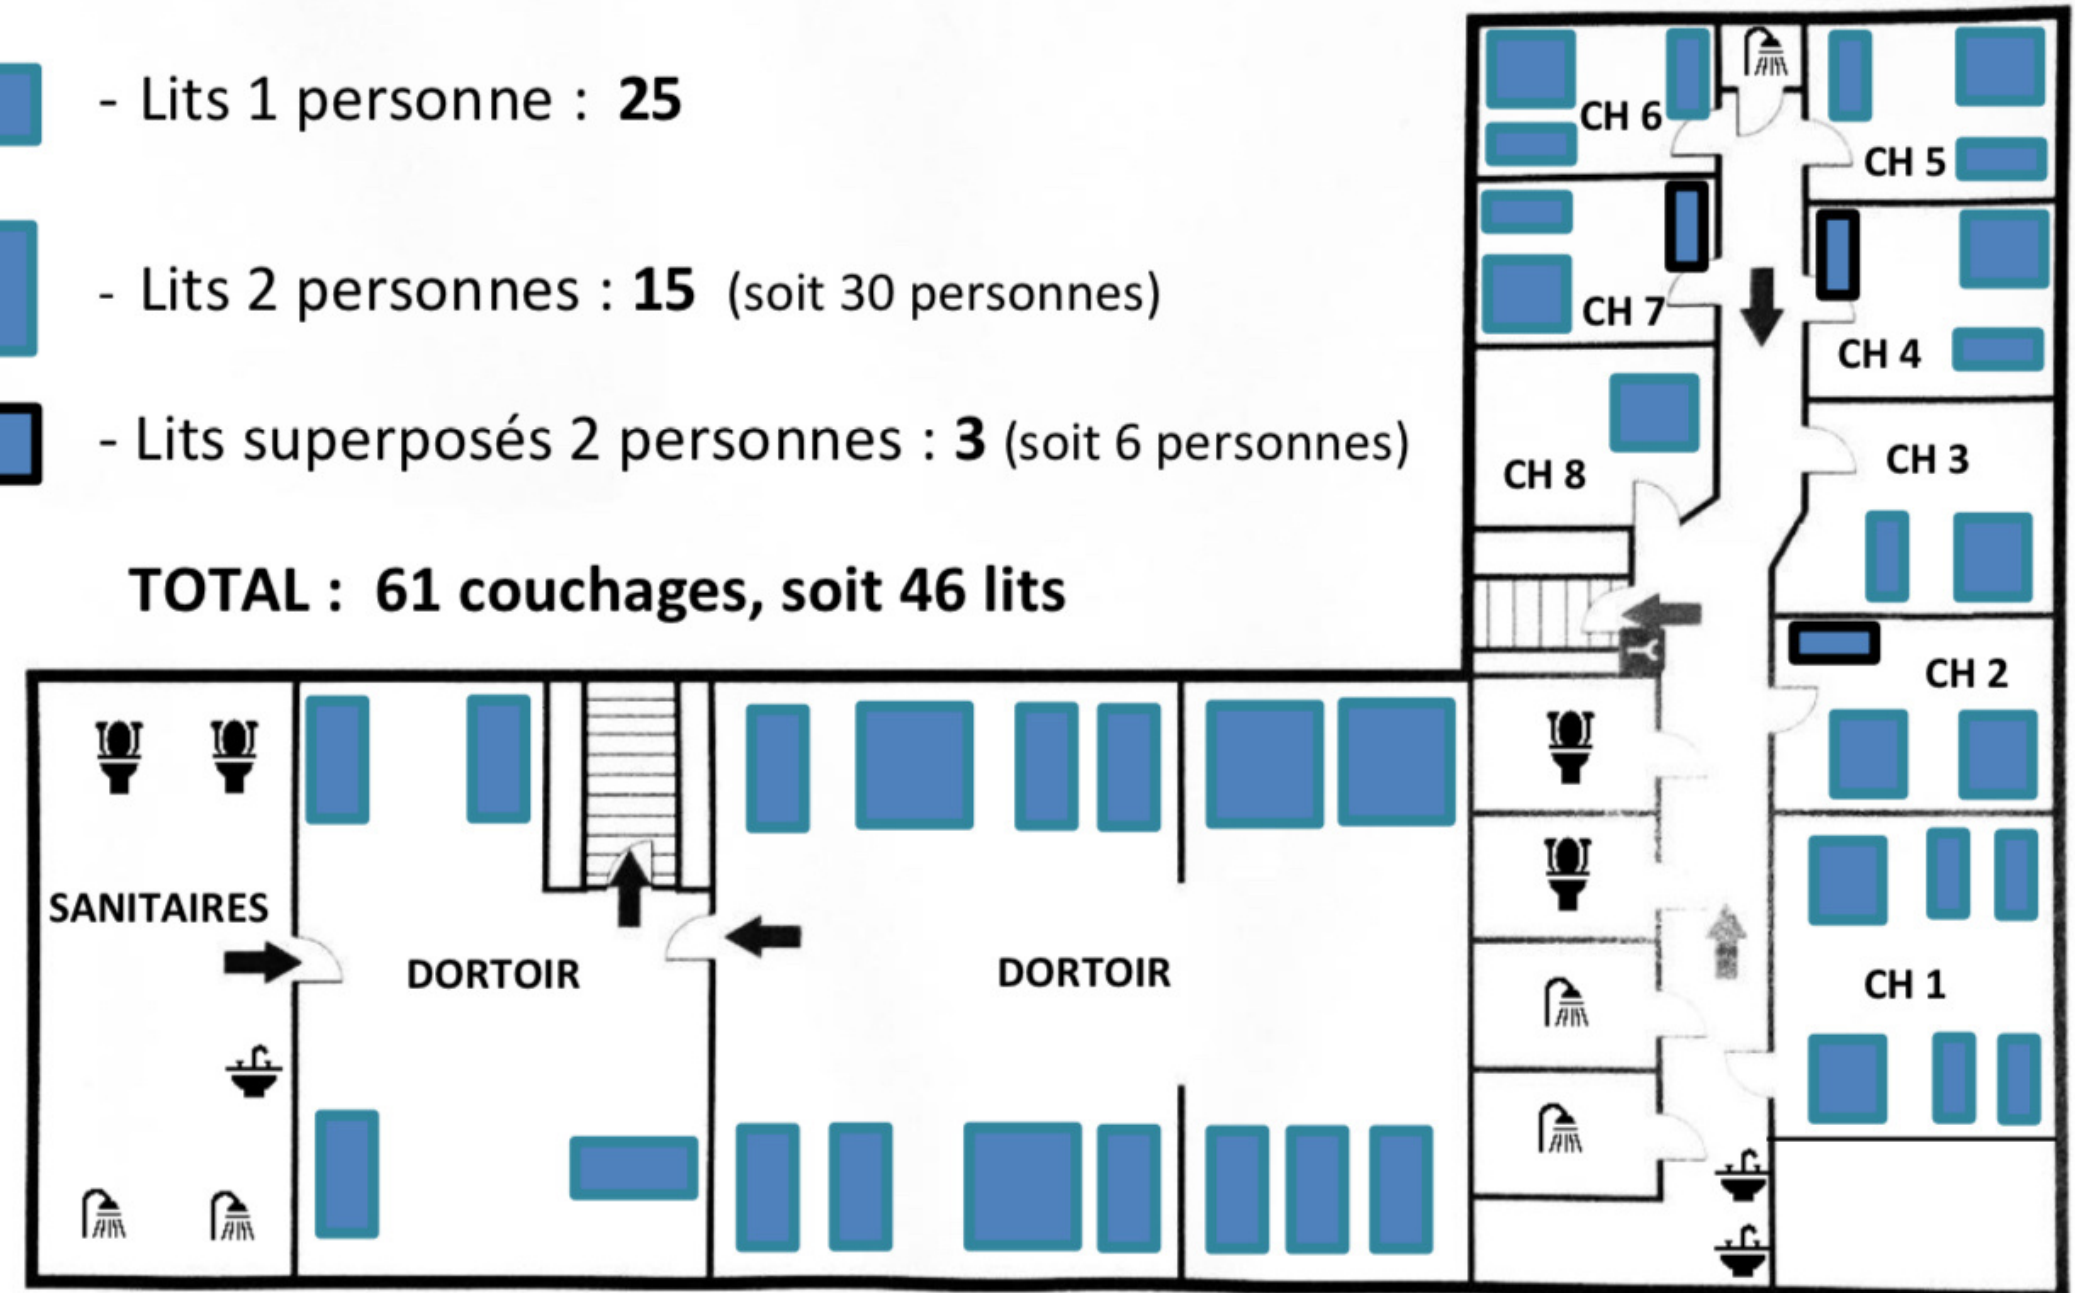

Gîte grande capacité en Sarthe

Gîte convivial
LES PETITES MOULINES

Basé à DEGRÉ,
à seulement 15 minutes du Mans

Plus de 60 couchages sur place
(repartis en 25 lits 1 place / 15 lits 2 place et 3 lits superposés)

Lieu de réception : Petite Salle

- Capacité ≈ 10 personnes
- Television / Bar / Vaisselle

Cuisine Professionnelle

- Chambre froide spacieuse et congélateur
- Lave vaisselle professionnel
- Four professionnel / Plaque chauffante / Micro onde

Couchages

-  - Lits 1 personne : **25**
-  - Lits 2 personnes : **15** (soit 30 personnes)
-  - Lits superposés 2 personnes : **3** (soit 6 personnes)

TOTAL : 61 couchages, soit 46 lits

Couchages Chambres

Chambre 1

8 couchages
2 lits 2p et 4 lits 1p

Chambre 3

3 couchages
1 lit 2p et 1 lit 1p

Chambre 4

5 couchages
1 lit superposé / 1 lit 2p / 1 lit 1p

Chambre 2

6 couchages
1 lit superposé et 2 lits 2p