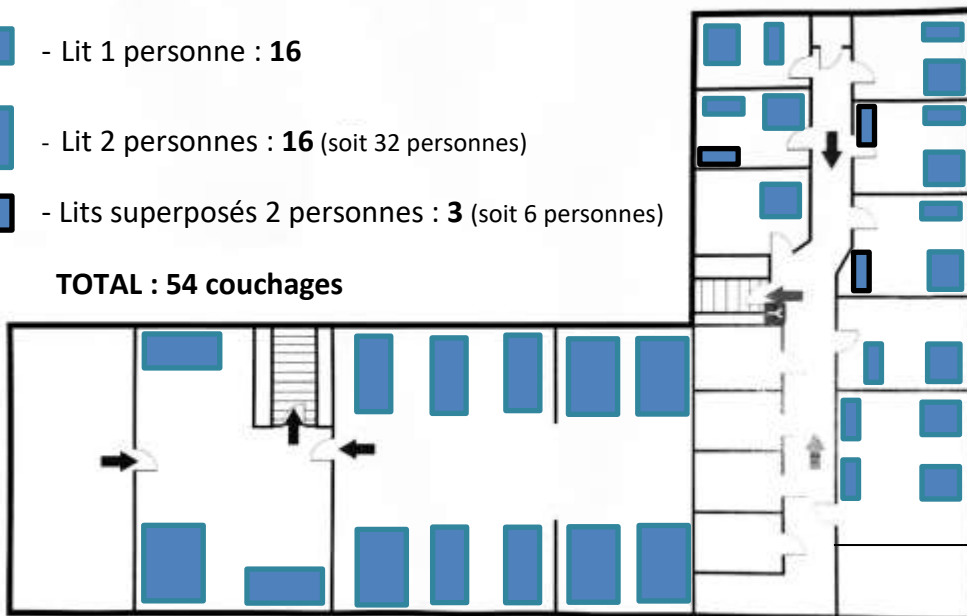

PLAN DES COUCHAGES

-  - Lit 1 personne : **16**
-  - Lit 2 personnes : **16** (soit 32 personnes)
-  - Lits superposés 2 personnes : **3** (soit 6 personnes)

TOTAL : 54 couchages

GITE "LES PETITES MOULINES"