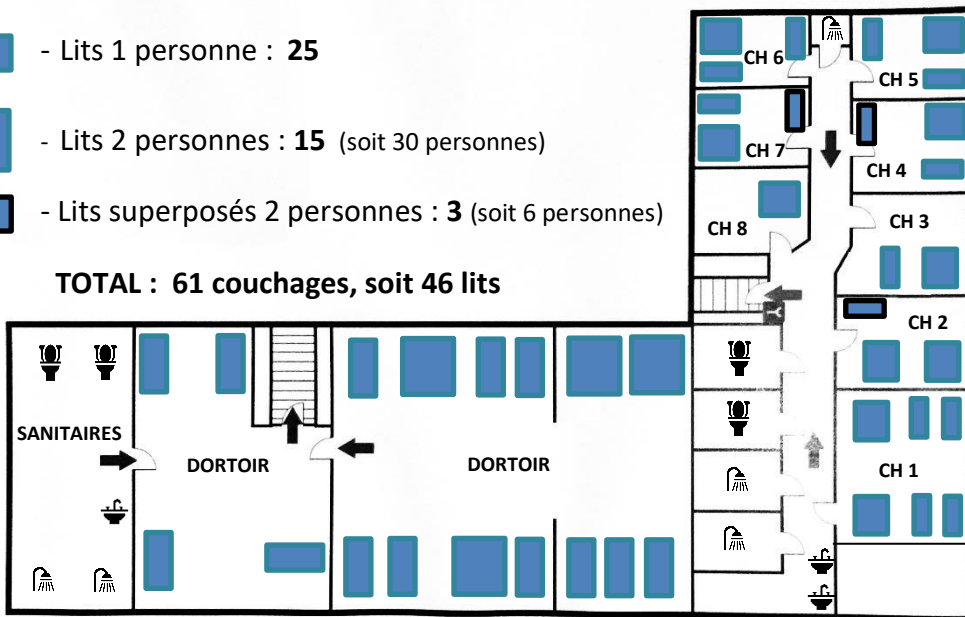

# PLAN DES COUCHAGES

DISPOSITION WEEKEND

-  - Lits 1 personne : 25
-  - Lits 2 personnes : 15 (soit 30 personnes)
-  - Lits superposés 2 personnes : 3 (soit 6 personnes)

**TOTAL : 61 couchages, soit 46 lits**

- DORTOIR :**
- 13 lits 1 place
  - 4 lits 2 places
- TOTAL : 17 lits, soit 21 couchages
- CHAMBRES (CH) :**
- 11 lits 1 place
  - 10 lits 2 places
  - 3 lits superposés
- TOTAL : 27 lits, soit 37 couchages
- CHAMBRE PMR**
- 1 lit 2 places
  - 1 lit 1 place
- TOTAL : 2 lits, soit 3 couchages

## GITE "LES PETITES MOULINES"

NIVEAU 0