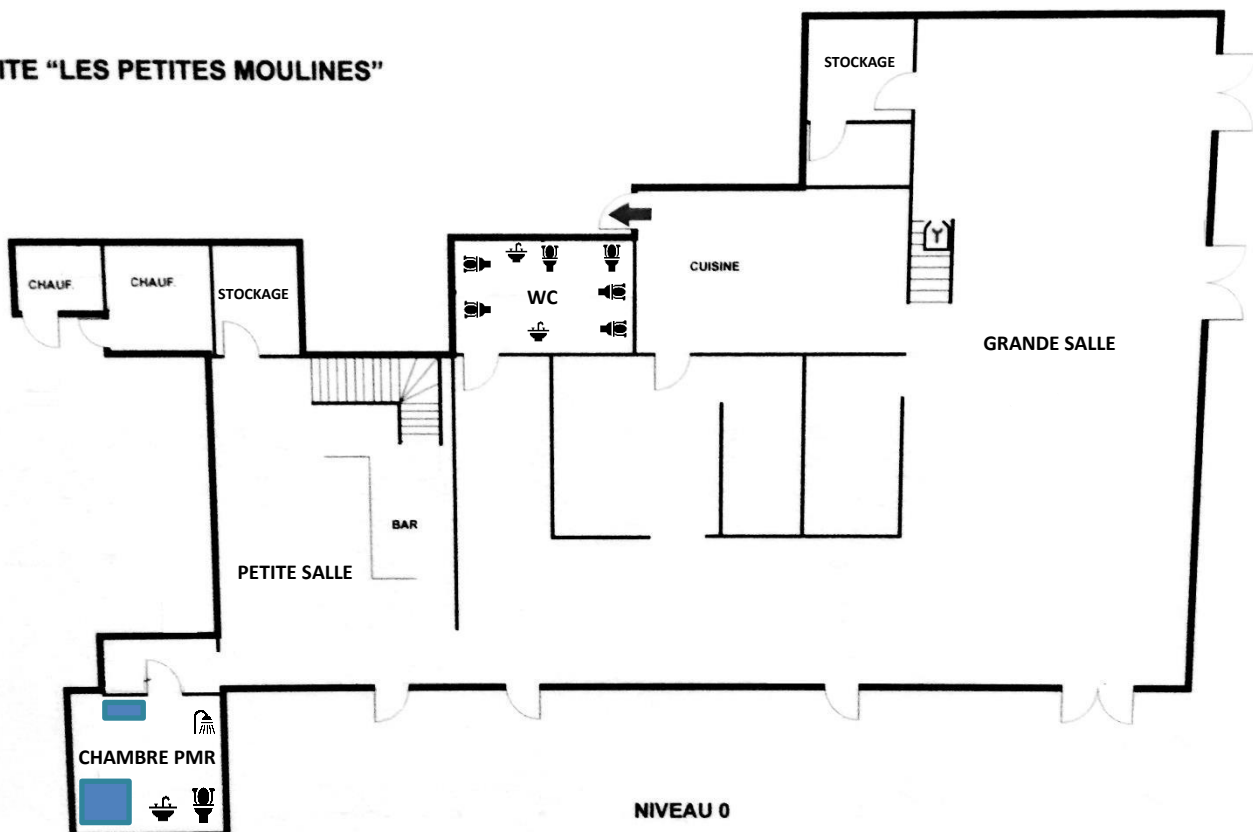

# PLAN DES COUCHAGES

DISPOSITION WEEKEND

-  - Lits 1 personne : 25
-  - Lits 2 personnes : 15 (soit 30 personnes)
-  - Lits superposés 2 personnes : 3 (soit 6 personnes)

**TOTAL : 61 couchages, soit 46 lits**

- DORTOIR :**
- 13 lits 1 place
  - 4 lits 2 places
- TOTAL : 17 lits, soit 21 couchages
- CHAMBRES (CH) :**
- 11 lits 1 place
  - 10 lits 2 places
  - 3 lits superposés
- TOTAL : 27 lits, soit 37 couchages
- CHAMBRE PMR**
- 1 lit 2 places
  - 1 lit 1 place
- TOTAL : 2 lits, soit 3 couchages

## GITE "LES PETITES MOULINES"

NIVEAU 0